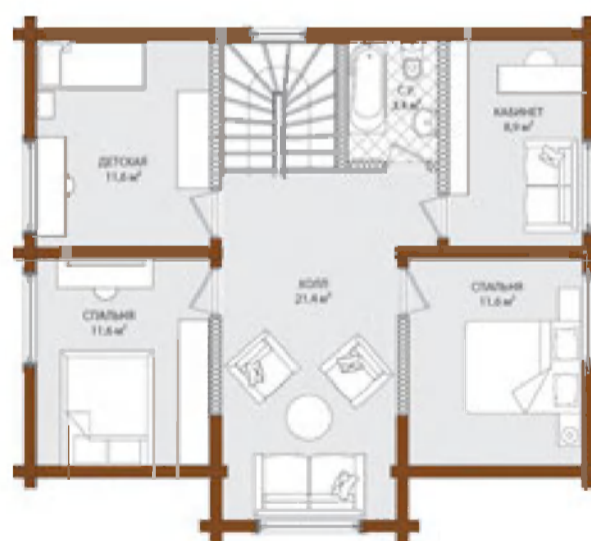

\*Данный проект может быть выполнен в любом из сечений от 90 x 130 до 280 x 220 мм.

В стоимость домокомплекта входит:

- клееный стеновой материал,
- изготовление «конструктора» стен согласно проекту,
- обработка торцов специальным составом,
- повенечная упаковка в защитную пленку,
- погрузка на автотранспорт.

1 этаж

2 этаж

Представленные материалы (иллюстрации и планировки) предназначены только для общего ознакомления. Все технические характеристики и параметры проекта носят ознакомительный характер и не являются рабочими чертежами. «Доминант» оставляет за собой право изменять параметры и спецификации проекта в любое время.