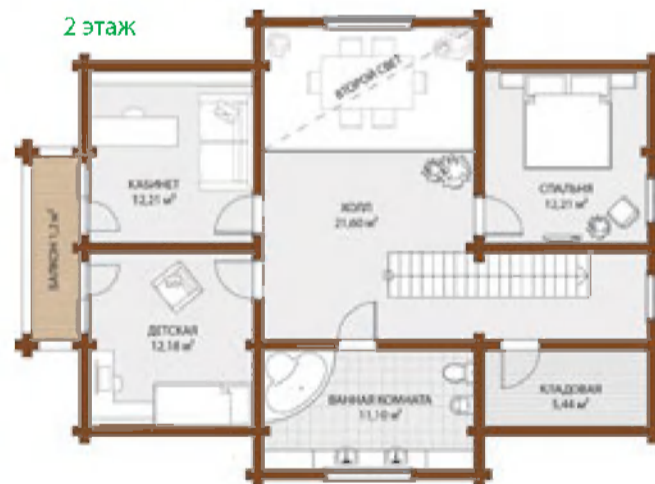

Представленные материалы (иллюстрации и планировки) предназначены только для общего ознакомления. Все технические характеристики и параметры проекта носят ознакомительный характер и не являются рабочими чертежами. «Доминант» оставляет за собой право изменять параметры и спецификации проекта в любое время.